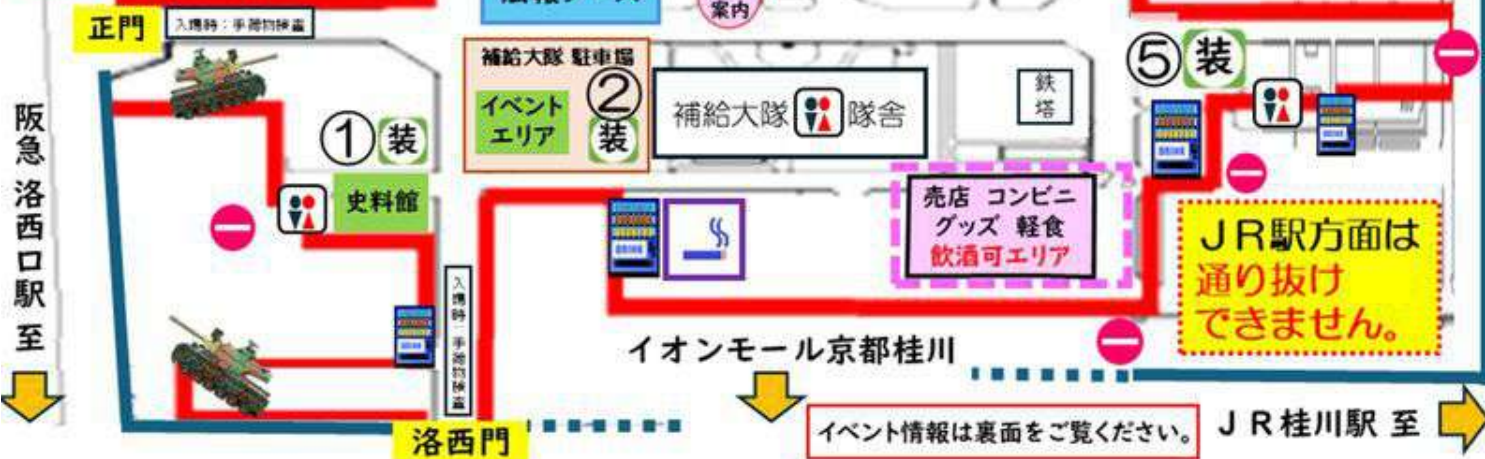

駐屯地HP

X

Instagram

桂駐屯地曹友会キャラクター
MAS38桂みその
©2022A/OJ/MAS38-P

桂駐屯地スプリングフェスタマップ

自動車・バイク・自転車でのご来場はできません。
雨天の場合、音楽イベントは、中止になります。

令和8年
4月5日(日)

駐屯地公開時間
午前10:00
～午後3:00
最終入場時間
午後2:30

入退場門は2カ所
「正門」「洛西門」
通り抜けができます。

イベント情報

史料館(桂史館)見学開放	午前10:00～午後2:30
売店 コンビニ 3びきのこぶた	午前10:00～午後2:30
各種広報ブース 京都地方協力本部 西京警察署 右京税務署	午前10:00～午後3:00
装備品展示 ①～⑤	午前10:00～午後2:30
ミニSLイベント・ドローン体験 グラウンド内(雨天の場合ミニSL中止)	午前10:00～午後2:30
スタンプラリー 総合案内所にて配布	午前10:00～午後3:00
グラウンド内 (雨天の場合は中止になります。)	
午前10:00～ 開建高校吹奏楽部	
午前11:15～ 両洋高校吹奏楽部	
午後12:00～ 桂高校吹奏楽部、軽音楽部	
午後1:00～ キッズチア久世スクール キッズダンス	
午後2:00～ 空手昇気館	
補給大隊駐屯地 午前10:00～ 開建高校軽音楽同好会 桂駐屯地軽音楽部	

※イベント時間・内容は、予告なく変更になる場合があります。

ご来場の皆様への注意事項とお願い

- ご入場の際、手荷物検査にご協力ください。
- 喫煙は、指定の場所で行います。
- 自動車・バイク・自転車でのご来場はできません。
- 駐屯地内に駐輪場はご用意ございません。
周辺道路への違法駐輪はおやめください。
近隣のコイン駐輪場のご利用をお願いします。
- グラウンド内でのレジャーシート、簡易テントの使用は可能ですが、
その他の地域での使用はご遠慮ください。
- 次の行為は、お断りさせていただきます。
 - 開放地域外への立入
 - 火気の使用
 - 酒類の持ち込み
 - 私的な宣伝活動・販売行為
 - 危険物の持ち込み
 - 申請なきドローンの使用
 - ペットの同伴でのご来場
- 売店においてアルコール販売をしています。
飲酒エリア内で飲酒が可能です。エリア外での飲酒はできません。
- 持ち込まれたゴミは、必ずお持ち帰りください。
- 上記の注意事項、危険行為やマナーが守られない場合は、
ご入場をお断り、または退場をさせていただきます。
- 当駐屯地内での盗難・事故等については、責任を負いかねます。
- 駐屯地公開時間中の落とし物の問い合わせは、総合案内所まで。
- イベント終了後の落とし物の保管は1週間です。
お問い合わせは、平日の9時から夕方5時までの対応
桂駐屯地 司令業務室 075-381-2125 内線225