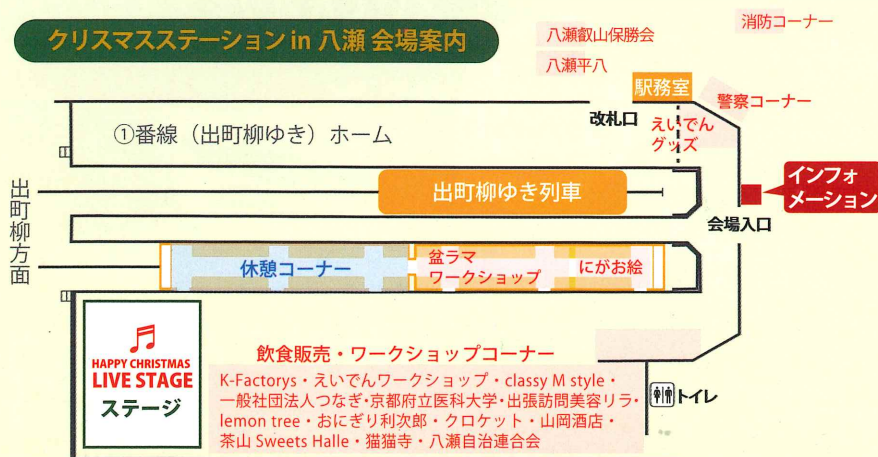

クリスマスステーション in 八瀬 会場案内

※都合によりイベント内容、時間、出店者、会場レイアウトを変更する場合があります。

交通アクセス