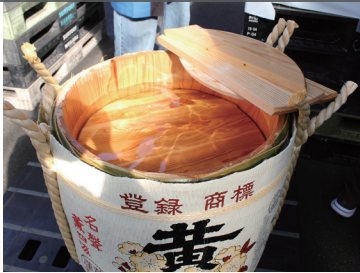

当日14時提供開始!

黄桜シングルモルトウイスキー
「丹波」を限定ショット販売!

謎解きクイズ付き! 酒蔵工場見学

★クイズ正解者に、抽選で豪華景品が当たる!

酒蔵・ビールタンクを公開
お酒の充填ラインを稼働

来場者様プレゼント!
黄桜製品をお一人様1個 (シークレット) ※20歳以上の方限定。

※プレゼントは十分な量をご用意しておりますが、完配の際はご容赦ください。

お子様コーナーもあります!
《射的等で楽しい景品をゲット!》

《ステージイベント》

鏡開き・振舞い酒

※20歳以上の方限定。

※お一人様一杯まで。20歳以上の方限定。なくなり次第終了。

オープニング

ステージイベント盛りだくさん!!