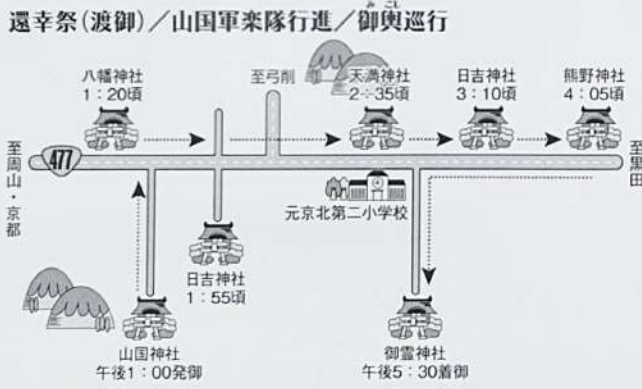

山国さきがけフェスタ プログラムとマップ

- 出店の販売 …… 10:00～ よもぎ餅、弁当、木工品、地域の農産物など。
- ふるさと産品抽選会 …… 11:00～ ふるさと産品を買った方ならどなたでも参加できます。ふるさとの産品がスラリ。
- 催し物など 10:00～
 - ・ふるさと鍋 …… ふるさとイッパイ。毎年好評ですよ。
 - ・スーパーボールすくい …… たくさんすくえるかな？
 - ・山国軍楽隊の人形 …… あなたも鼓笛隊の気分になって写真を撮りませんか。(無料です)
 - ・展 示 …… 山国隊や京北の文化、自然の紹介パネル
 - ・花摘み体験 …… 風にそよぐコスモスの花摘みを体験してみよう。

● お願い 山国神社の祭典中(正午～1:00)境内ではお静かに!・飲酒運転は厳禁です。

会場案内マップ

予定時刻(出発時刻)

臨時送迎のご案内

往 路	復 路
周山→山国	山国→周山
10:00 ▶ 10:08	13:50 ▶ 13:58
10:58 ▶ 11:06	15:20 ▶ 15:28
12:25 ▶ 12:33	

- ★周山駅で、京都市方面のJRバスと接続します。(合同庁舎前でもとまります)
- ★復路では少し余裕を持って、「臨時送迎場所」にお集まり下さい。