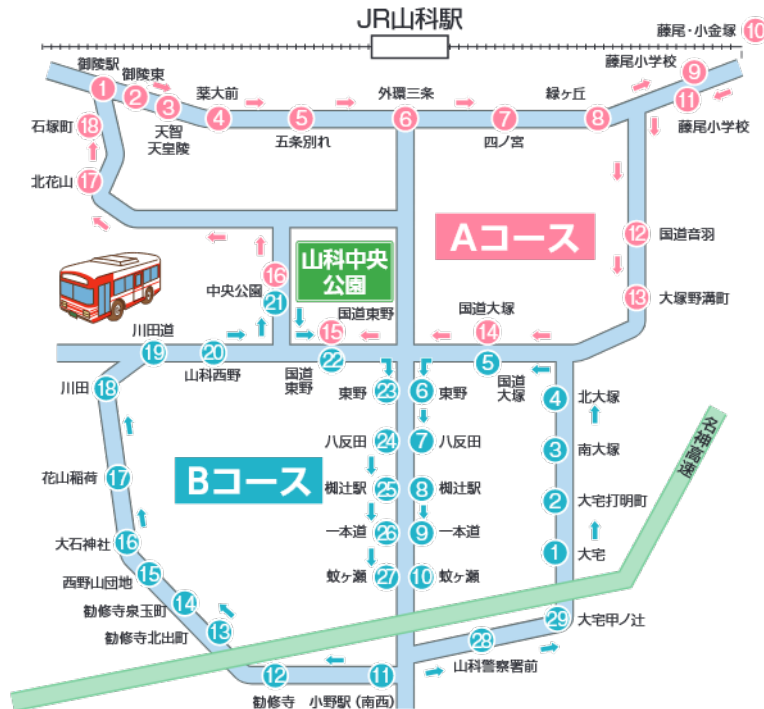

Bコース 南側循環バス

①大宅	9:07	10:24	11:41	12:58	14:15	*15:32
②大宅打明町	9:08	10:25	11:42	12:59	14:16	*15:33
③南大塚	9:10	10:27	11:44	13:01	14:18	*15:35
④北大塚	9:12	10:29	11:46	13:03	14:20	*15:37
⑤国道大塚	9:13	10:30	11:47	13:04	14:21	*15:38
⑥東野	9:18	10:35	11:52	13:09	14:26	*15:43
⑦八反畑	9:19	10:36	11:53	13:10	14:27	-
⑧柳辻駅	9:21	10:38	11:55	13:12	14:29	-
⑨一本道	9:23	10:40	11:57	13:14	14:31	-
⑩蚊ヶ瀬	9:24	10:41	11:58	13:15	14:32	-
⑪小野駅(南西)	9:25	10:42	11:59	13:16	14:33	*15:50
⑫勸修寺	9:27	10:44	12:01	13:18	14:35	*15:52
⑬勸修寺北出町	9:28	10:45	12:02	13:19	14:36	*15:53
⑭勸修寺泉玉町	9:30	10:47	12:04	13:21	14:38	*15:55
⑮西野山団地	9:31	10:48	12:05	13:22	14:39	*15:56
⑯大石神社	9:33	10:50	12:07	13:24	14:41	*15:58
⑰花山稻荷	9:35	10:52	12:09	13:26	14:43	*16:00
⑱川田	9:37	10:54	12:11	13:28	14:45	*16:02
⑲川田道	9:41	10:58	12:15	13:32	14:49	*16:06
⑳山科西野	9:43	11:00	12:17	13:34	14:51	*16:08
㉑中央公園着	9:45	11:02	12:19	13:36	14:53	
中央公園発	10:11	11:28	12:45	14:02	15:19	
㉒国道東野	10:13	11:30	12:47	14:04	*15:21	
㉓東野	*10:14	*11:31	*12:48	*14:05	*15:22	
㉔八反畑	*10:15	*11:32	*12:49	*14:06	*15:23	
㉕柳辻駅	*10:17	*11:34	*12:51	*14:08	*15:25	
㉖一本道	*10:19	*11:36	*12:53	*14:10	*15:27	
㉗蚊ヶ瀬	*10:20	*11:37	*12:54	*14:11	*15:28	
㉘山科警察署前	10:21	11:38	12:55	14:12	*15:29	
㉙大宅甲ノ辻	10:23	11:40	12:57	14:14	*15:31	

*は降車専用です。ご乗車いただけませんので、ご注意ください。

※ 交通事情により運行時間が遅れることがありますのでご了承ください。

*は降車専用です。ご乗車いただけませんので、ご注意ください。

無料シャトルバス (循環) に
乗っていきよう!