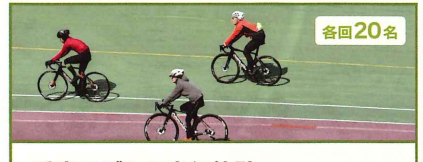

場所 バンク内トラック 対象 3歳~6歳
1回目 10:00~12:00 2回目 13:00~15:30

キッズスクール 補助輪を外して乗ってみよう

Presented by サイクルベースあさひ洛西口店

場所 テニスコート 対象 4歳(身長95cm)
時間 13:00~14:30
14:30~15:30 スタッフサポートによる練習会(予約不要)

定員5名

要予約

自転車をご持参ください

BMX乗車体験

Presented by JPF

場所 BMXパーク 対象 幼児・児童
1回目 10:00~15:30

有料

おもしろ自転車乗車体験

Presented by JPF

場所 バンク内トラック 対象 幼児・児童
時間 10:00~15:30

愛車でバンク走行体験

Presented by JPF

場所 バンク 対象 一般・上級者
1回目 10:00~11:00 2回目 11:15~12:15
3回目 13:15~14:15 4回目 14:30~15:30

各回20名

ロードバイクをご持参ください

E-BIKE試乗会

Presented by サイクルベースあさひ

場所 バンク(内側) 対象 一般・上級者
時間 13:00~15:30

パトカー
バイクとの
撮影会も!

ヘルメット販売ブース、コカ・コーラボトラーズジャパン様からの商品提供もごさいます!