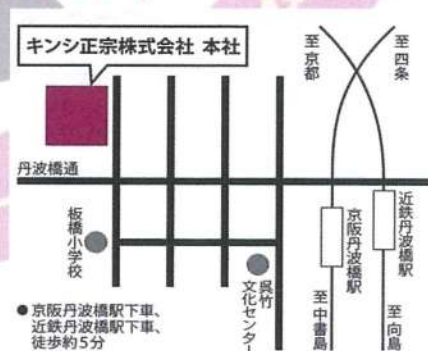

●飲食ブースございます！

(丹波橋繁栄会・神座・花吹雪・金太郎弁当・京都酒蔵館)

●似顔絵コーナー(東野恵美子先生) ●占いコーナー(高島易断)

**飲食スペースは、ご準備しております。**

日本酒の販売はもちろんですが！

クラフトビール！リキュール！

食品など！**当日限定！**

お買い得商品を

多数ご用意しております。

お買い上げ商品の発送を承ります。  
(5,000円以上お買上げの場合送料無料)

**キンシ正宗** <http://www.kinshimasamune.com/>

- お酒は20歳になってから。飲酒運転は絶対にやめましょう。
- コロナ感染対策・アルコール消毒のご協力をお願いいたします。
- お車での来場は、ご遠慮ください。(雨天決行・荒天中止)
- 社会情勢により内容変更・中止の場合もございます。