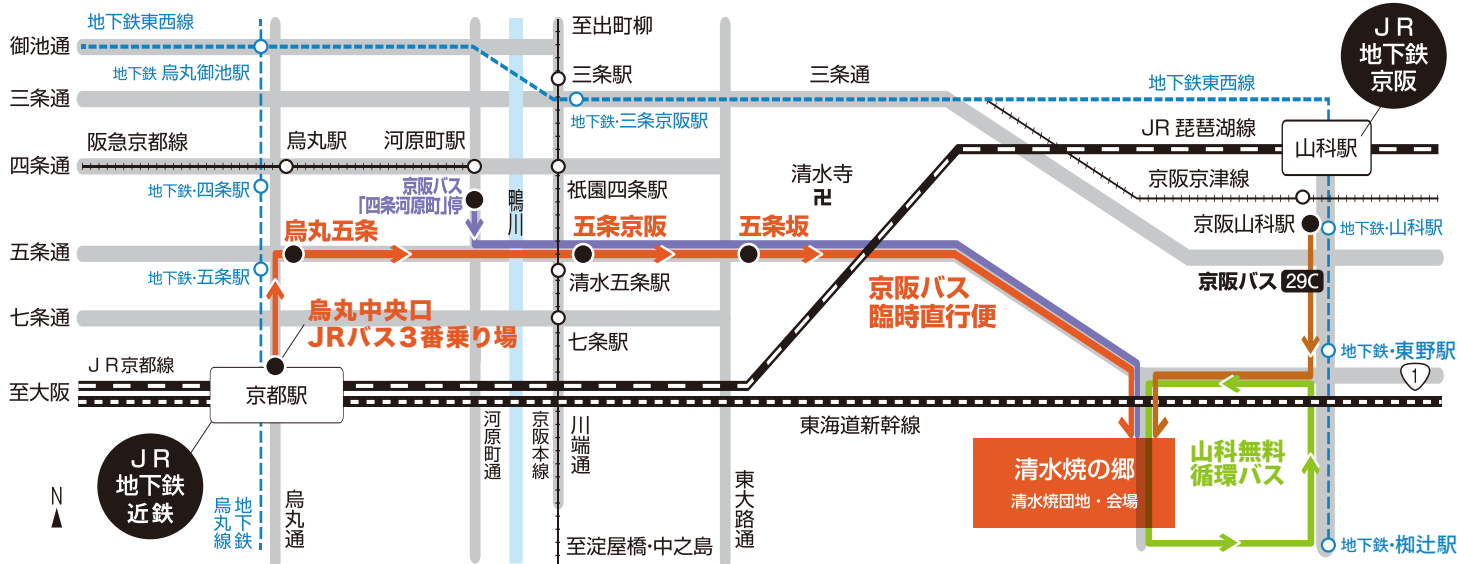

交通案内

会場周辺に駐車場の設置はございません。公共交通機関をご利用ください。

《臨時直行便バス》京都駅から約20分! ● …10月22日は運行しません

	京都駅	→ 烏丸五条	→ 五条京阪	→ 五条坂	→ 清水焼団地	
	250円 会場まで約20分	250円 会場まで約15分	250円 会場まで約12分	250円 会場まで約10分		
時	京都駅 → 清水焼団地	烏丸五条 → 清水焼団地	五条京阪 → 清水焼団地	五条坂 → 清水焼団地	清水焼団地 → 京都駅	時
9	35 50	40 55	43 58	45		9
10	05 15 25 35 50	10 20 30 40 55	13 23 33 43 58	00 15 25 35 45		10
11	05 15 25 35 50	10 20 30 40 55	13 23 33 43 58	00 15 25 35 45	05 20 35 50	11
12	05 20 40 55	10 25 45	13 28 48	00 15 30 50	05 20 35 50	12
13	05 20 40 55	00 10 25 45	03 13 28 48	05 15 30 50	05 20 35 50	13
14	05 20 40 55	00 10 25 45	03 13 28 48	05 15 30 50	05 20 35 50	14
15	10 40	00 15 45	03 18 48	05 20 50	05 20 35 50	15
16	10	15	18	20	05 20 35 50	16
17					05 20	17

《山科無料循環バス》15分に1本運行

山科駅・四条河原町からの京阪バスもご利用ください。

「四条河原町」南行のりば (交差点南側)

- 88B号経路で清水焼団地下車
- 84号経路で川田下車
- 86 86B号経路で上山山久保町下車

※平日の9:49, 土休日10:09までは四条河原町(東行)のりばから83A 85 87号経路もご利用頂けます。(川田下車)

「山科駅」②のりば

- 29C号経路で清水焼団地下車
- ※平日の10:18発のみ①のりばから発車します。

四条河原町 詳細▶

山科駅 詳細▶

バスのお問い合わせは 京阪バス山科営業所 075-581-7189