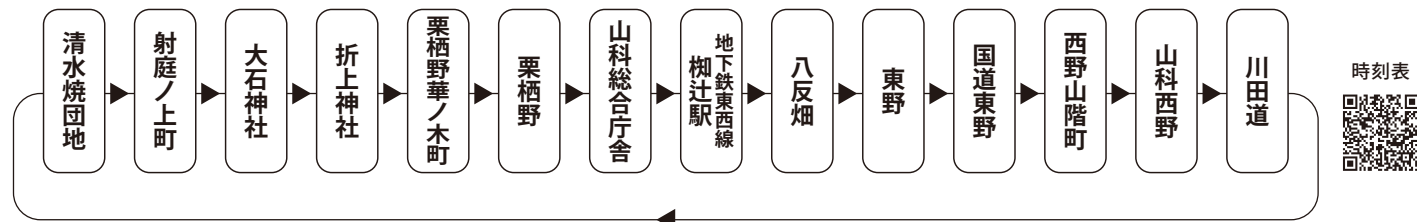

交通案内

会場周辺に駐車場の設置はございません。公共交通機関をご利用ください。

《臨時直行便バス》京都駅から約20分! ● …10月22日は運行しません

	京都駅	→ 烏丸五条	→ 五条京阪	→ 五条坂	→ 清水焼団地	
	250円 会場まで約20分	250円 会場まで約15分	250円 会場まで約12分	250円 会場まで約10分		
時	京都駅 → 清水焼団地	烏丸五条 → 清水焼団地	五条京阪 → 清水焼団地	五条坂 → 清水焼団地	清水焼団地 → 京都駅	時
9	35 50	40 55	43 58	45		9
10	05 15 25 35 50	10 20 30 40 55	13 23 33 43 58	00 15 25 35 45		10
11	05 15 25 35 50	10 20 30 40 55	13 23 33 43 58	00 15 25 35 45	05 20 35 50	11
12	05 20 40 55	10 25 45	13 28 48	00 15 30 50	05 20 35 50	12
13	05 20 40 55	00 10 25 45	03 13 28 48	05 15 30 50	05 20 35 50	13
14	05 20 40 55	00 10 25 45	03 13 28 48	05 15 30 50	05 20 35 50	14
15	10 40	00 15 45	03 18 48	05 20 50	05 20 35 50	15
16	10	15	18	20	05 20 35 50	16
17					05 20	17

《山科無料循環バス》15分に1本運行

山科駅・四条河原町からの京阪バスもご利用ください。

「四条河原町」南行のりば (交差点南側)

- 88B号経路で清水焼団地下車
- 84号経路で川田下車
- 86 86B号経路で上山山久保町下車

※平日の9:49, 土休日10:09までは四条河原町(東行)のりばから83A 85 87号経路もご利用頂けます。(川田下車)

「山科駅」②のりば

- 29C号経路で清水焼団地下車
- ※平日の10:18発のみ①のりばから発車します。