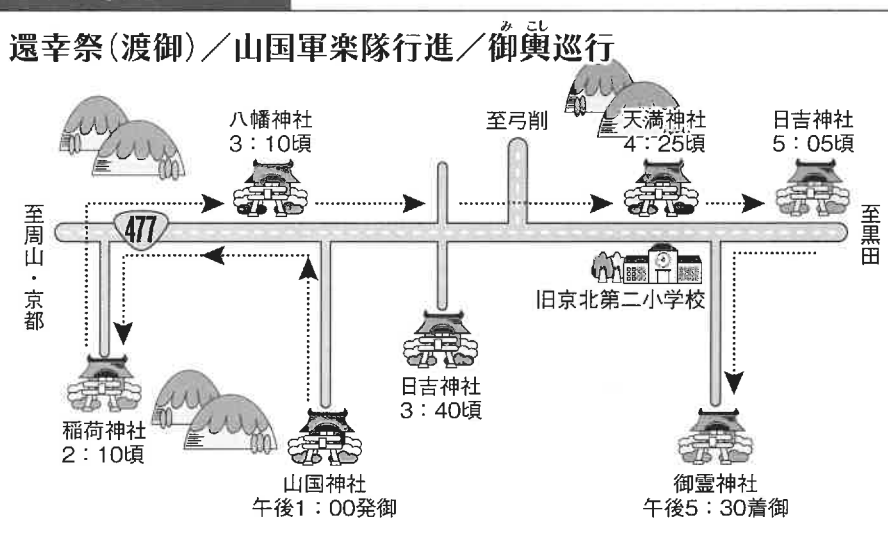

山国さきがけフェスタ プログラムとマップ

- ① 出店の販売…………… 10:00～ よもぎ餅、弁当、木工品、地域の農産物など。
- ② ふるさと産品抽選会…………… 11:00～ ふるさと産品を買った方ならどなたでも参加できます。ふるさとの産品がズラリ。
- ③ 景品のあるコーナー（豪華？賞品がもらえるぞ！）
 - ・山勘クイズ…………… 10:00～ 毎回恒例の山国に関するクイズ チャレンジしてみよう。
- ④ 催し物など 10:00～
 - ・ふるさと鍋…………… ふるさとイッパイ。毎年好評ですよ。
 - ・スーパーボールとめだかすくい… たくさんすくえるかな？
 - ・山国軍楽隊の人形…………… あなたも鼓笛隊の気分になって写真を撮りませんか。（無料です）
 - ・展 示…………… 山国隊や京北の文化、自然の紹介パネル
 - ・花摘み体験…………… 風にそよぐコスモスの花摘みを体験してみよう。

お願い 山国神社の祭典中（正午～1:00）境内ではお静かに！・飲酒運転は厳禁です。

会場案内マップ

予定時刻 (出発時刻)

臨時送迎のご案内

往 路	復 路
周山→山国	山国→周山
10:00 ▶ 10:08	13:50 ▶ 13:58
10:58 ▶ 11:06	15:20 ▶ 15:28
12:25 ▶ 12:33	

- ★周山駅で、京都市方面のJRバスと接続します。
（合同庁舎前でもとまります）
- ★復路では少し余裕を持って、「臨時送迎場所」にお集まり下さい。