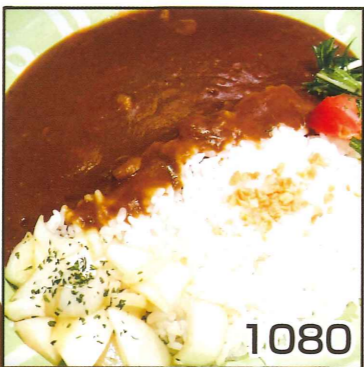

◎ 11～19時／火曜定休 ☎ 075-611-0005

1050

1300

④ 89丁目食堂

伏見カレー／濃厚えびカレー／じっくり煮込みビーフカレー／3種から選べるあいがけカレー

全国から厳選して取り寄せた新鮮素材を本格炭火で丹念に焼き上げた逸品を提供いたします！

◎ 11～22時／水曜定休
☎ 080-1407-8989

1080