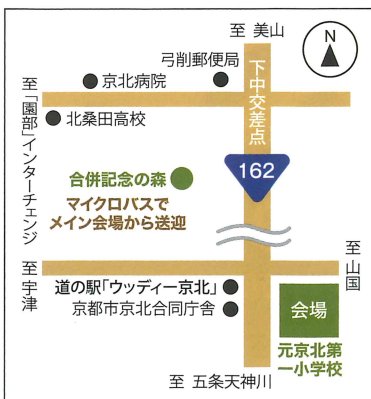

本祭 4月30日(日)

9:00~14:00  
競技大会

- ・伐倒・造材競技(午前)・グラップル競技(午後)

15:00~  
閉会式・抽選会

- 豪華景品多数!
- 当日先着順で抽選券を配布します。

林業体験コーナー・出展ブース等

林業体験コーナー

飲食出店

グッズ販売

ブース出展・飲食物販の出店も募集しています。詳しくは下記メールアドレスまでお問合せください。

競技参加申込

競技へ参加される方はこちらのQRからお申込ください。

※競技出場に際して、「チェーンソーによる伐木等特別教育」「車両系木材伐出機械」等, 必要な講習を修了されている方のみエントリーすることができます。

そまがしら  
「柚頭」の称号を手にするのは誰だ!

第6回 京都京北  
木こり技能大会

令和5年 前祭4月29日(土)・本祭30日(日) 9:00~16:30

会場: 元京北第一小学校

〒601-0251 京都府京都市右京区京北周山町下寺田11

お問合せ/京都京北・木こり技能大会実行委員会 Mail: nippon.kikori@gmail.com

ご家族連れでどうぞ!

**入場料  
駐車場  
無料**