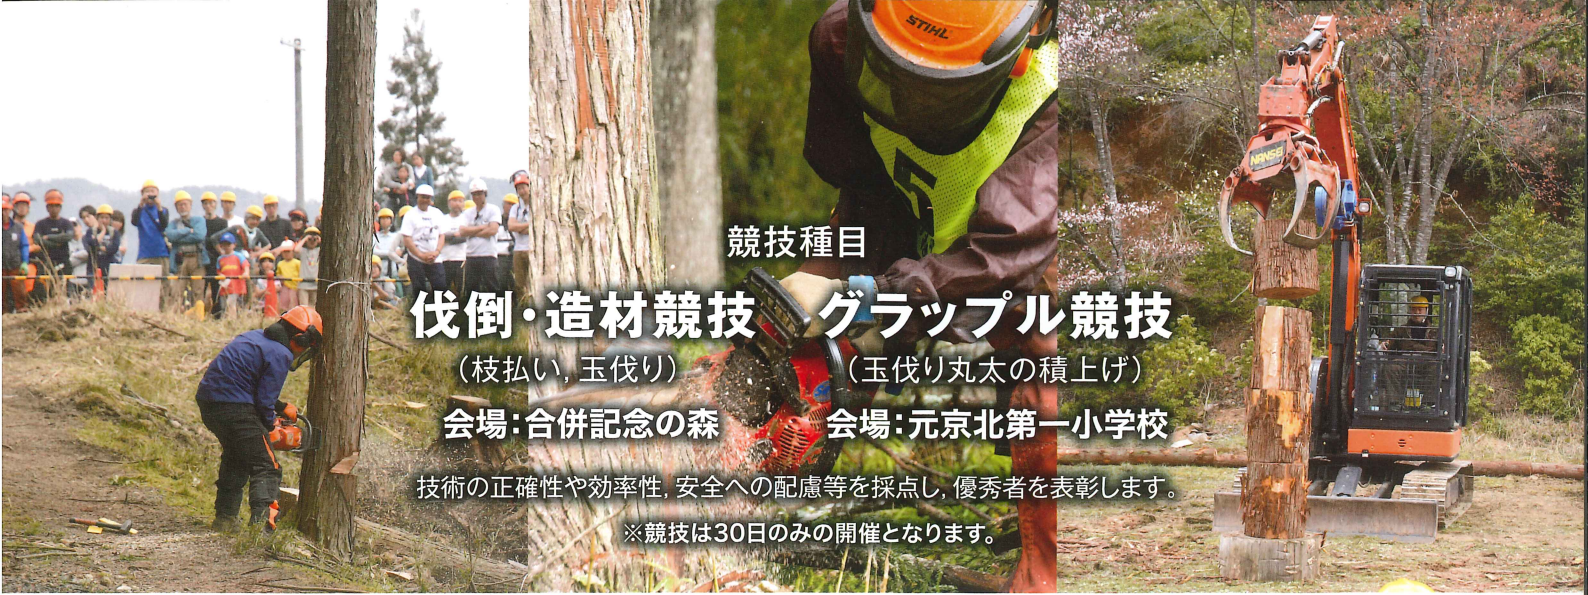

競技種目

伐倒・造材競技 グラップル競技

(枝払い, 玉伐り)

(玉伐り丸太の積上げ)

会場: 合併記念の森

会場: 元京北第一小学校

技術の正確性や効率性, 安全への配慮等を採点し, 優秀者を表彰します。

※競技は30日のみの開催となります。