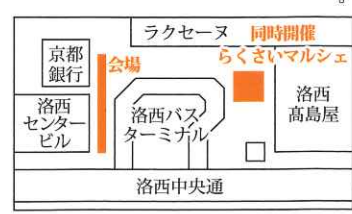

雨天
決行

品評会…午前9時—10時 ※一般の方は御入場いただけません。
入賞品の展示・農産物の販売…午前10時—正午
※売切れ次第終了

◎整理券配布9時30分より

ラクセーヌ広場北側

京都府京都市西京区大原野東境谷町2丁目5-8

主催…J A 京都中央大原野支店地域運営協議会青年部／なんやかんや「大原野」推進協議会
共催…大原野農産物等直売所運営協議会（マルシェ大原野）
後援…J A 京都中央大原野支店地域運営協議会／京都市
問合せ先…なんやかんや「大原野」推進協議会事務局（TEL 075-332-6444）